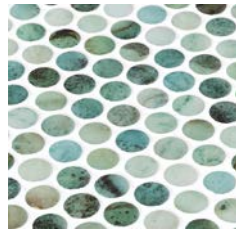

New Slate Matte
P. 81

Herdade do Zambujal | New Slate Matte.

Green

Penny Lungomare
P. 51

Penny Caribu
P. 51

Penny Maui
P. 51

Penny Krabi
P. 51

Penny Arrecife Emerald
P. 51