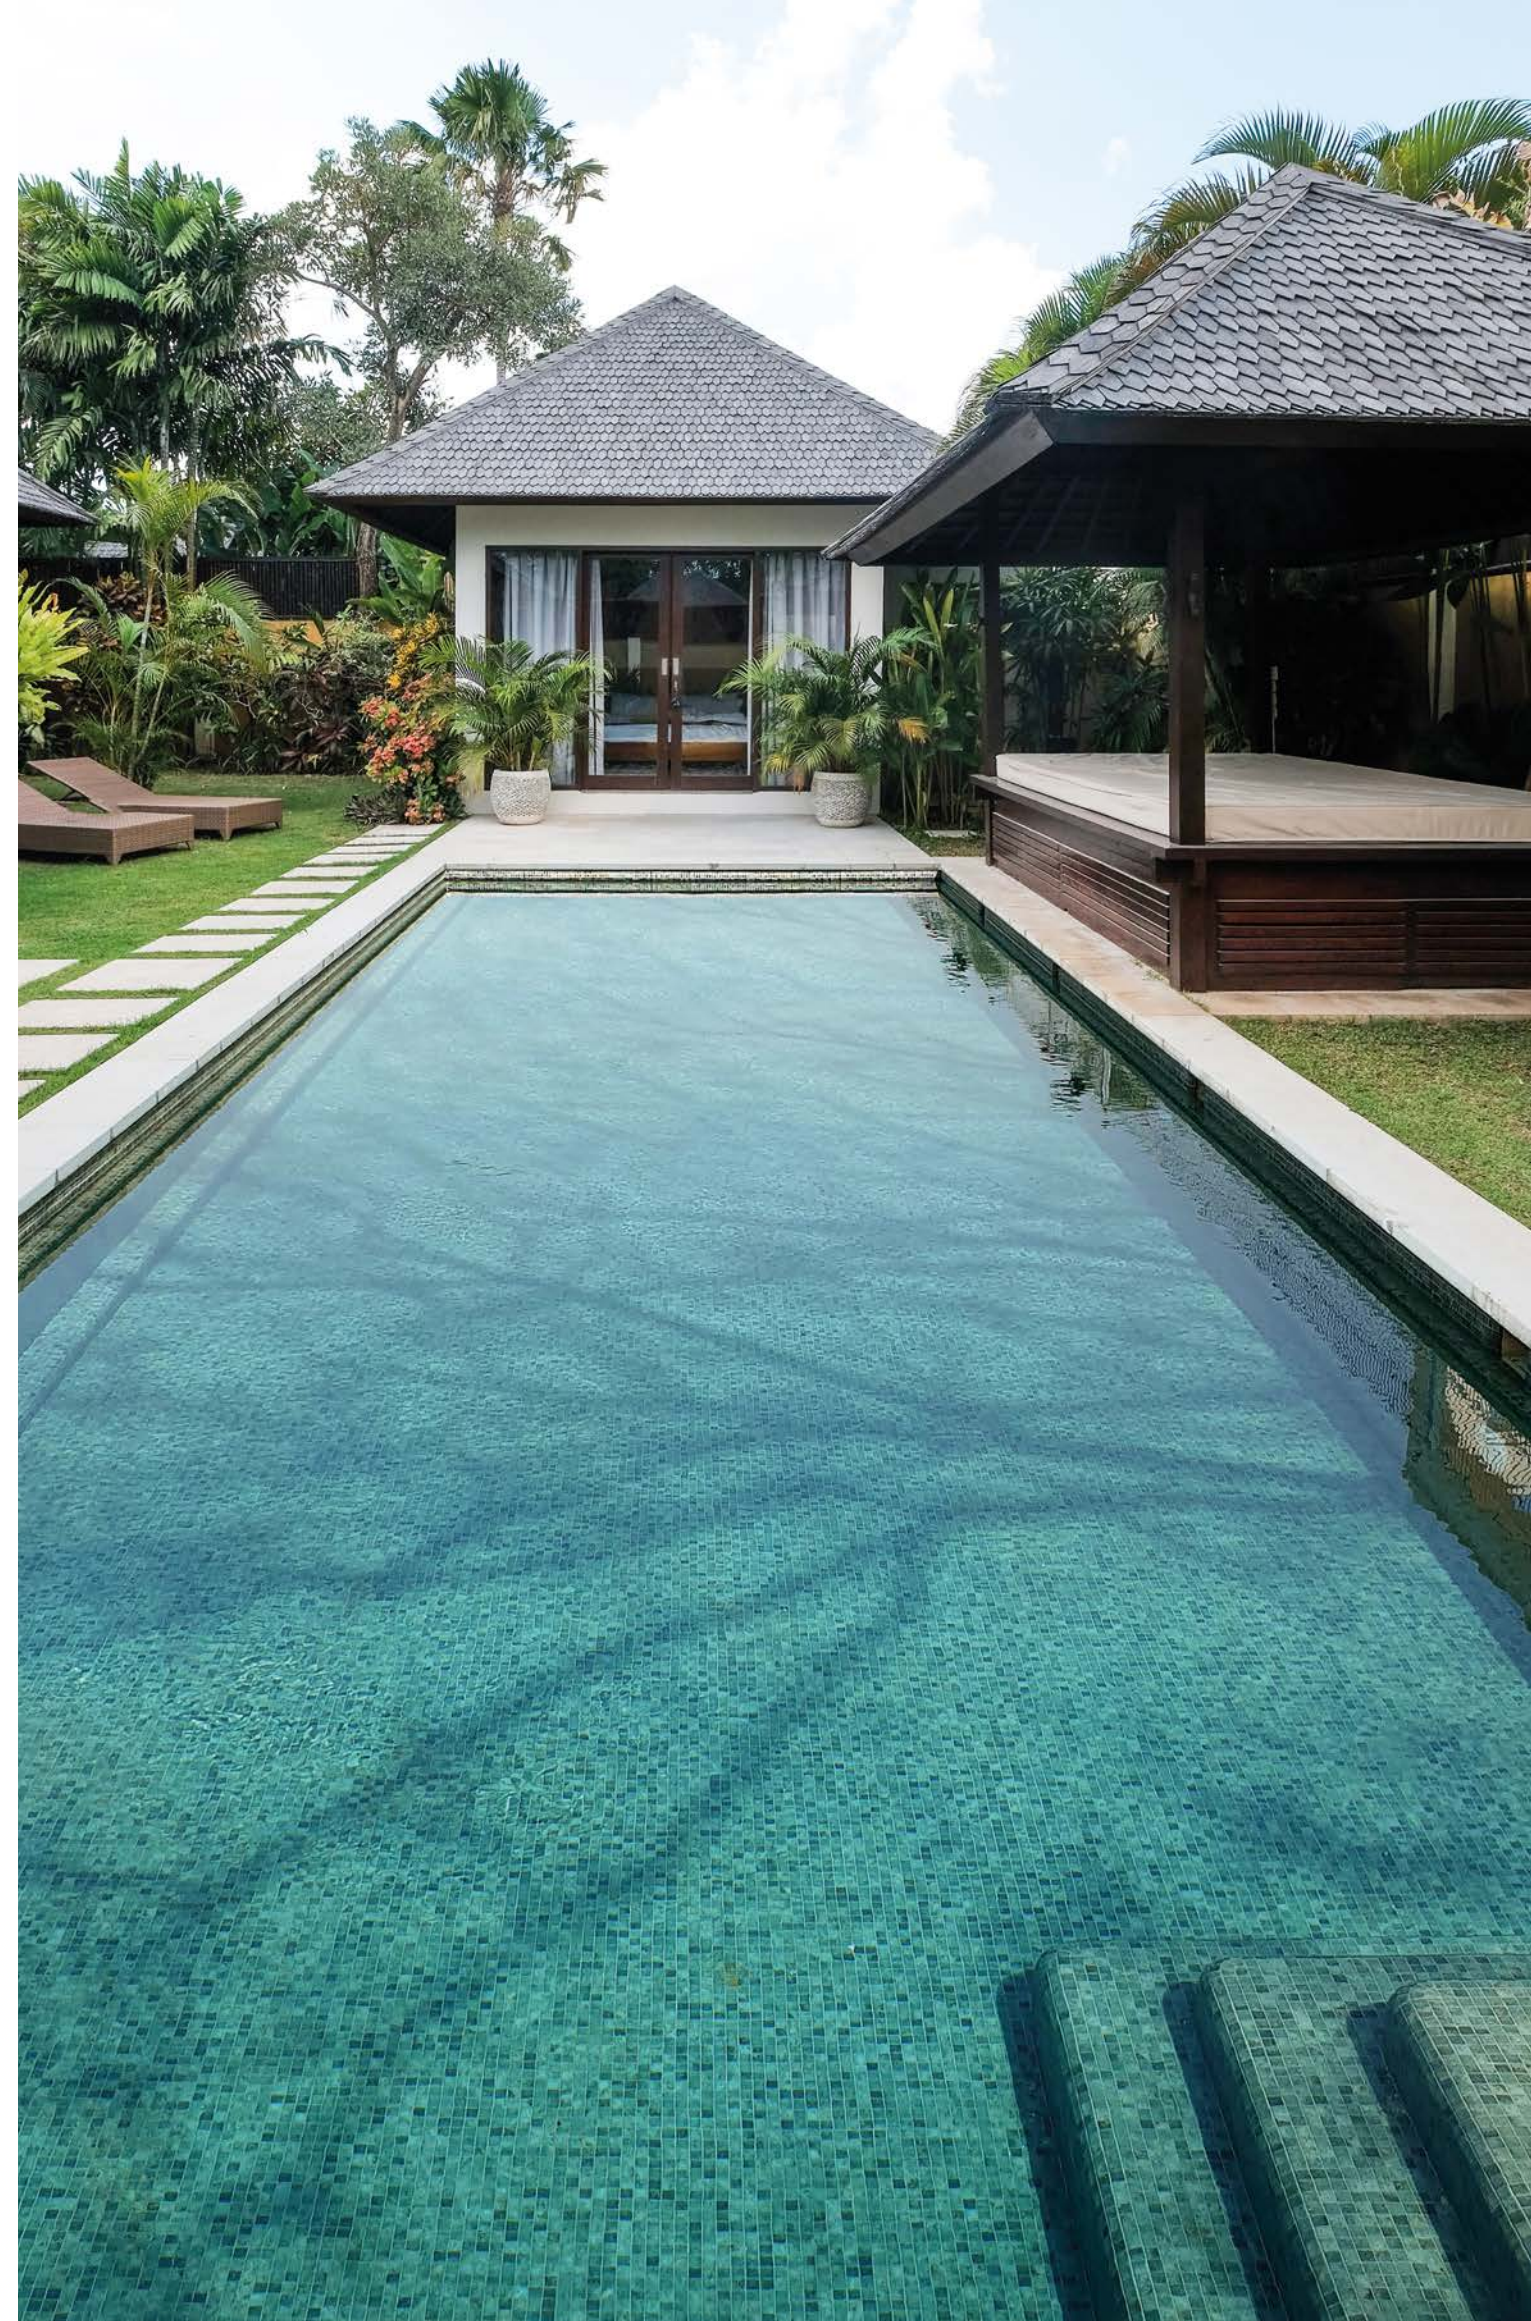

Maui
P. 70

Lake Blend
P. 74

Krabi
P. 70

Arrecife Iridis Emerald
P. 70

Bali Stone Matte
P. 78

Nieve Verde Oscuro
25360 | P. 97

Private Villa | Bali Stone Matte.

Turquoise