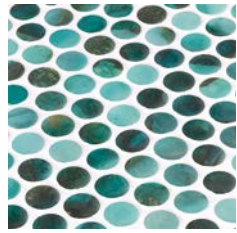

Opalite Verde Claro
P. 86

Opalescent Verde Claro
P. 86

Nieve Verde 25357
P. 97

Luminiscent Bright Green
P. 95

Lungomare
P. 70

Opalescent Verde
P. 86

Caribu
P. 70

Caribu Luminis
P. 70

Maui
P. 70

Lake Blend
P. 74

Krabi
P. 70

Arrecife Iridis Emerald
P. 70

Bali Stone Matte
P. 78

Nieve Verde Oscuro
25360 | P. 97

Private Villa | Bali Stone Matte.

Turquoise

Penny Savu
P. 51

Penny Bora
P. 51

Penny Print
P. 52

Penny Forest Blue
P. 51

Penta Savu
P. 59

Penta Bora
P. 59

Penta Rodas
P. 60

Penta Bluestone
P. 60